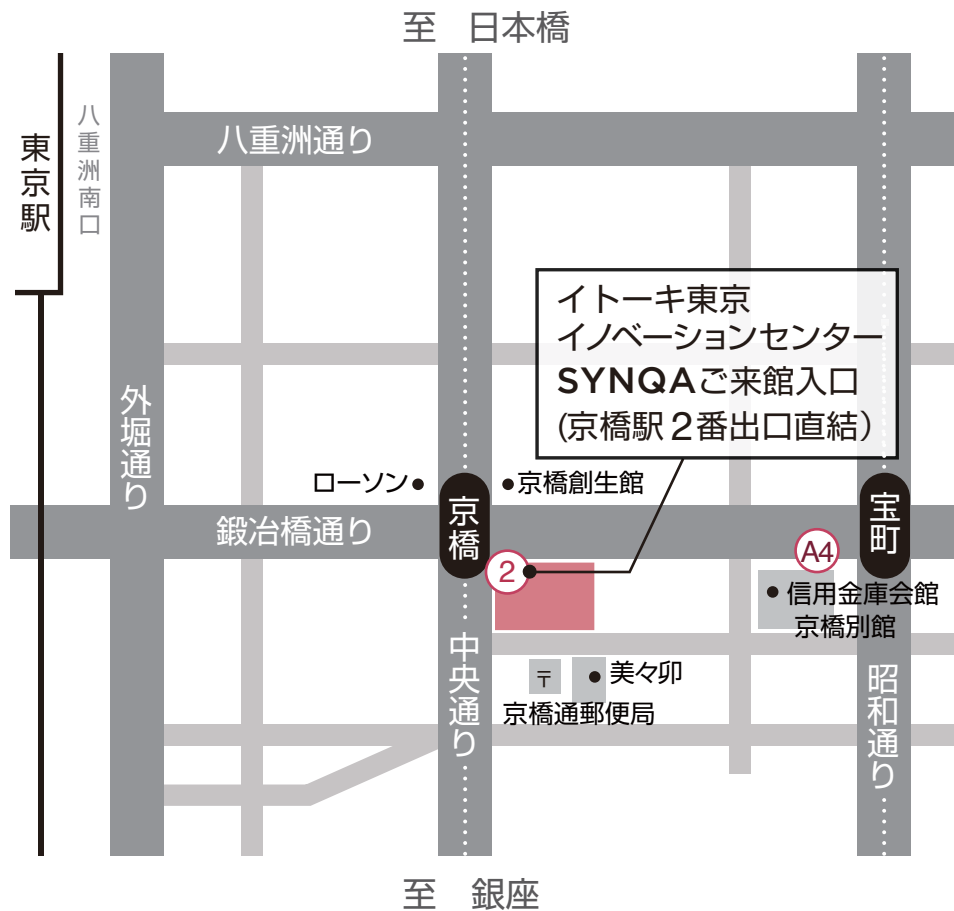

SYNQA

ITOKI Tokyo
Innovation Center

イトーキ東京イノベーションセンターSYNQA ACCESS MAP

◆ アクセス方法

- 京橋駅 / 東京メトロ銀座線 2番出口直通
 - 宝町駅 / 都営浅草線 A4出口より徒歩3分
 - 東京駅 / JR、東京メトロ丸の内線 八重洲南口より徒歩10分
 - 銀座1丁目駅 / 東京メトロ有楽町線 A7出口より徒歩7分
- ※ご来館の際は、公共交通機関をご利用下さい。

イトーキ東京イノベーションセンターSYNQA

- ◆ 所在地 東京都中央区京橋3-7-1 相互館110タワー1-3F
- ◆ Tel 03-6228-6940
- ◆ 営業時間 平日 9:00~17:00
- ◆ 休館日 日・祝日、夏期休業日、年末年始、会社行事日
※ご利用の際は、事前にご来館予約が必要になります。